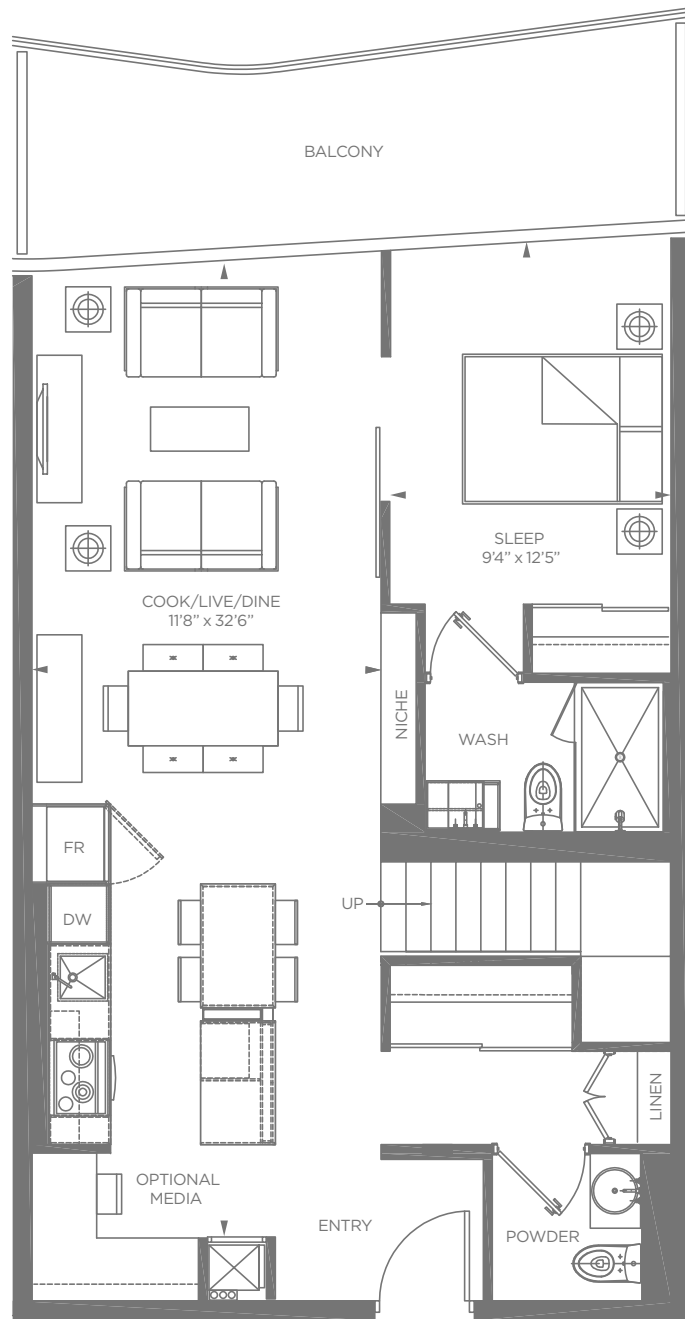

1593_{SQ.FT.}

2 STOREY 2 BED + DEN / IMAGINATION THREE

UNIT 513-1593 SQ.FT. / UNIT 514-1626 SQ.FT. / UNIT 515-1656 SQ.FT. /
UNIT 512-1626 SQ.FT. / UNIT 508-1659 SQ.FT.

LOWER LEVEL

UPPER LEVEL

YONGE

FLOOR 5