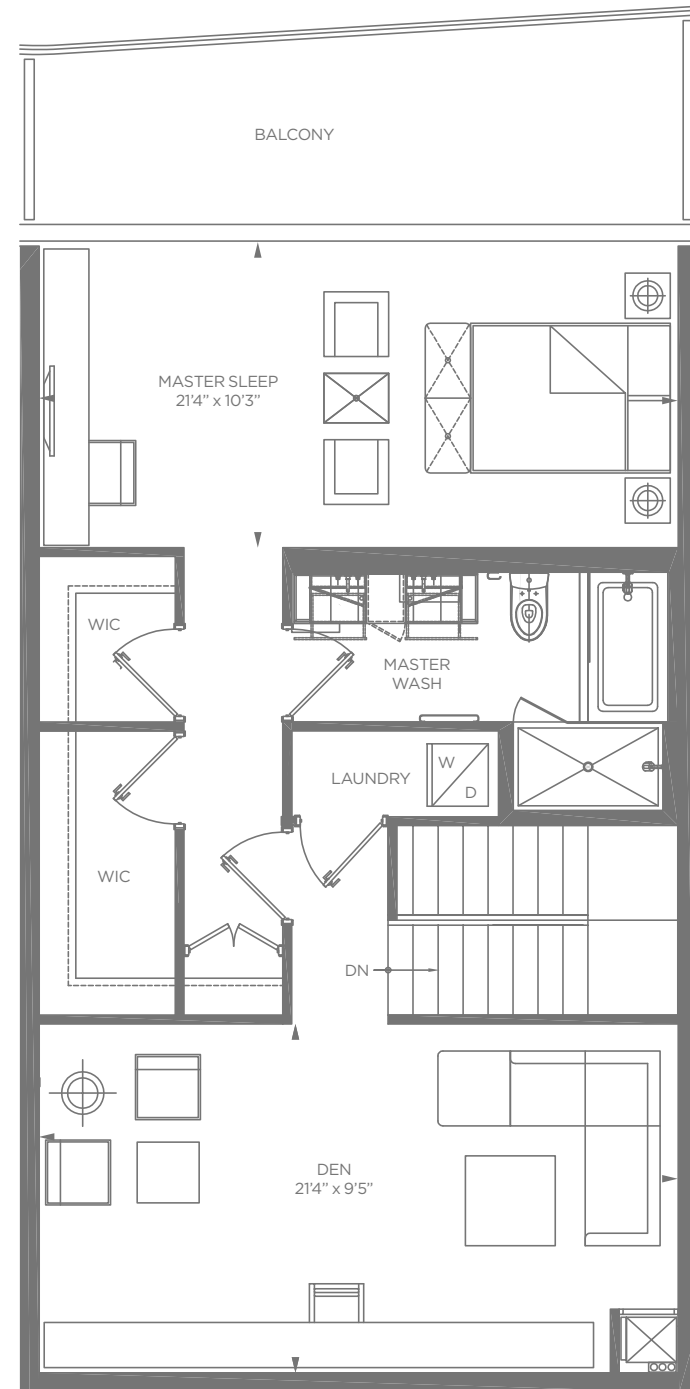

1593_{SQ.FT.}

2 STOREY 2 BED + DEN / IMAGINATION THREE

UNIT 513-1593 SQ.FT. / UNIT 514-1626 SQ.FT. / UNIT 515-1656 SQ.FT. /
UNIT 512-1626 SQ.FT. / UNIT 508-1659 SQ.FT.

LOWER LEVEL

UPPER LEVEL

YONGE

FLOOR 5