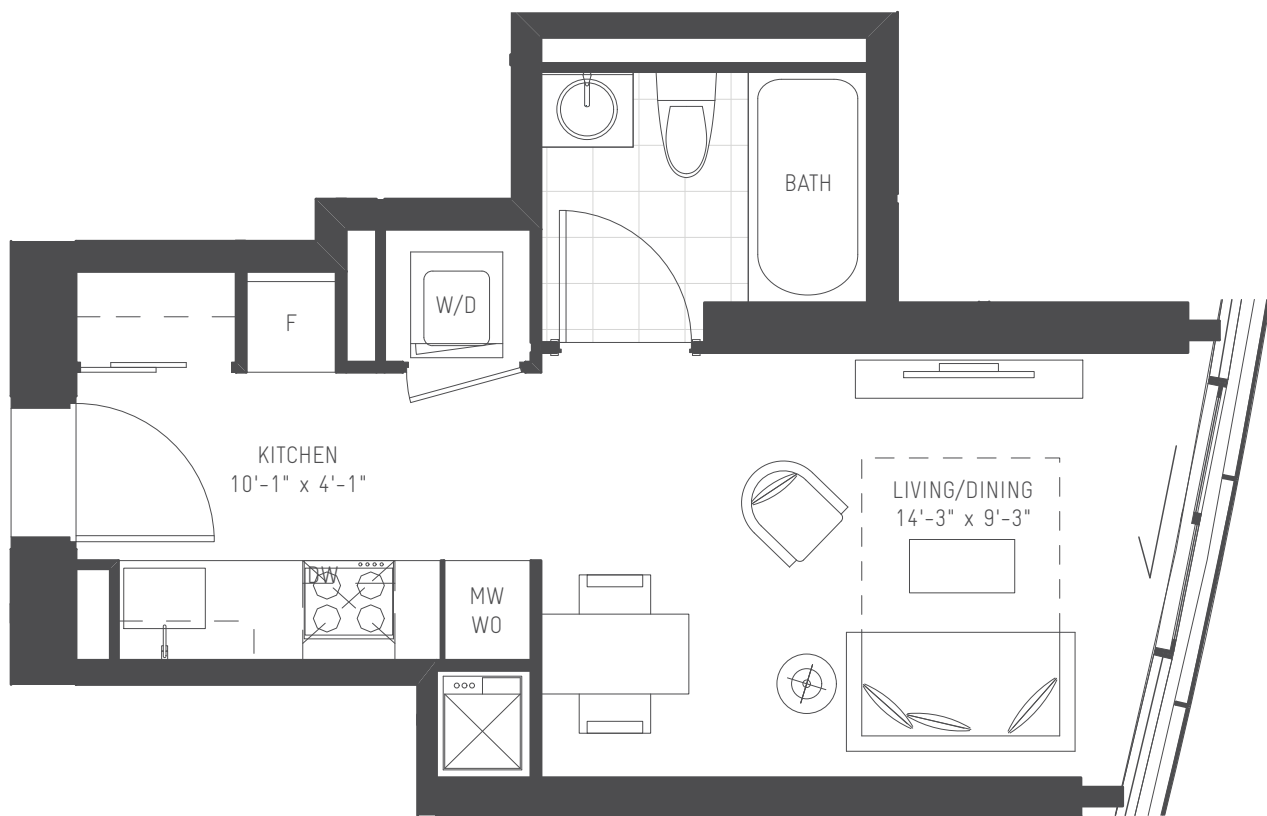

SKI

308 sq.ft.

STUDIO

FLOORS 30-65