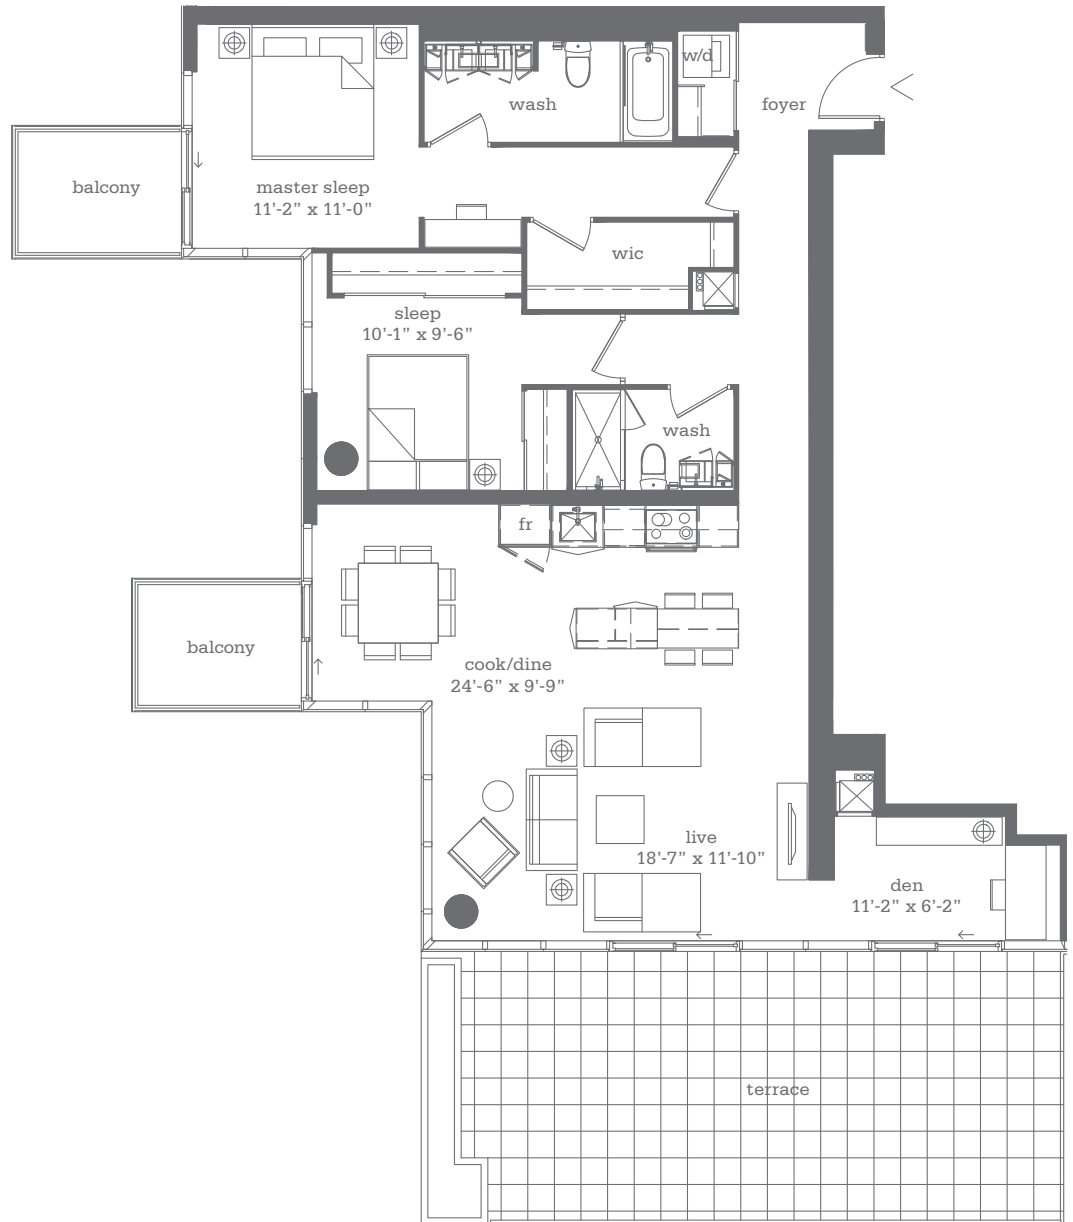

MONDE

**TOWER SUITE**

40th Floor 

**2-T**

**TWO BEDROOM PLUS DEN**

Suite: 1333 s.f.  
Balcony: 110 s.f.  
Terrace: 427 s.f.  
**Total: 1870 s.f.**