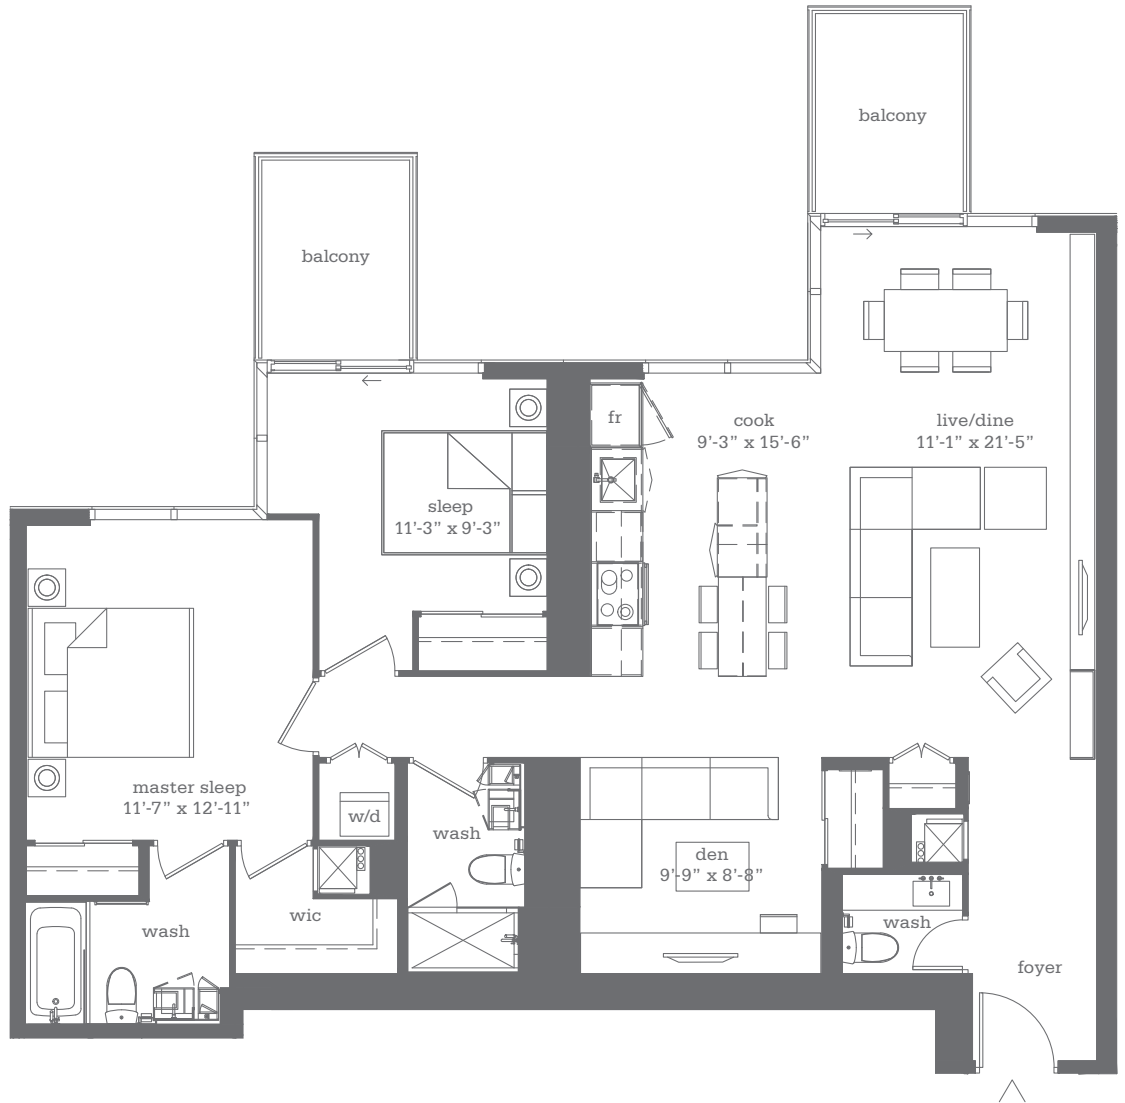

MONDE

TOWER SUITE

36th Floor 

2D-E

TWO BEDROOM PLUS DEN

Suite: 1227 s.f.
Balcony: 110 s.f.
Total: 1337 s.f.